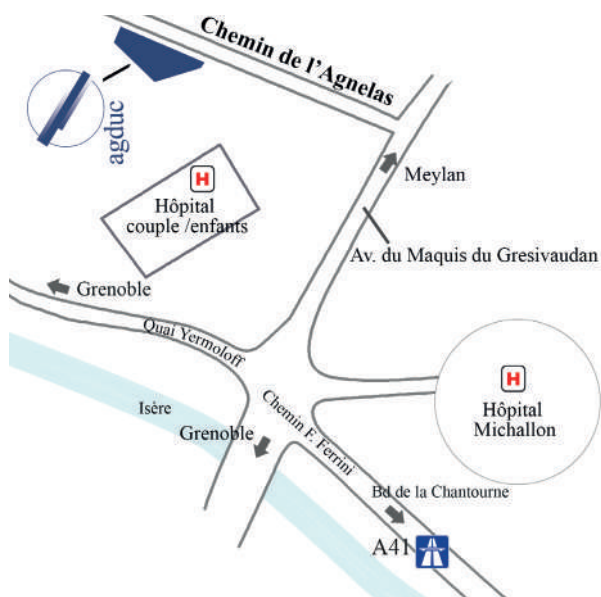

ACCÈS en voiture

AGDUC La Tronche

Chemin de l'Agnelas - 38700 LA TRONCHE

Tél. 04 38 38 01 44

Courriel : formation@agduc.com

ACCÈS en transport en commun

SNCF

Lyon Part Dieu - Grenoble Gare *env. 1h20 de train

Valence Gare TGV - Grenoble Gare *env. 1h de train

TRAM

Ligne B : de Grenoble « Gares » prendre direction « Gières Plaine des Sports », arrêt « La Tronche Hôpital »

*12min en TRAM puis 6 minutes à pied

HÔTELS

Résid'hôtel Le Central'Gare (3 Étoiles)

8 Place de la Gare

38000 **GRENOBLE**

04.76.50.77.88

*Parking payant - 12min en TRAM de l'AGDUC

Hôtel IBIS Centre Bastille (3 Étoiles)

5 Rue de Miribel

38000 **GRENOBLE**

04.76.47.48.49

*Parking payant - 7min en TRAM de l'AGDUC

Les Trois Roses (4 Étoiles)

32 Avenue du Grésivaudan

38700 **CORENC**

04.76.89.39.61

*Parking gratuit - Restaurant - 5min en voiture de l'AGDUC

SITE DE LA TRONCHE